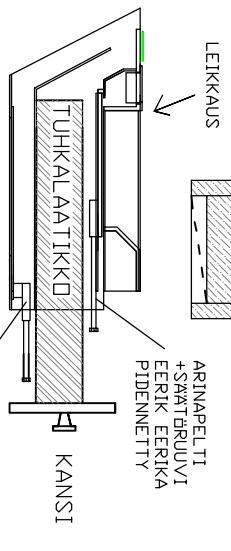

KORVAUSILMA-AUKKO POHJALAATASSA LISÄVARUSTE

TULIPESAN TULIPINTOJEN, SEKÄ TULIPESAN SISÄOSIEN ASENNUSOHJE: AURORA TUOTEPERHEEN (75-85) MALLEISSA: AURORA, ULRIKA, HILDA, SANTERI JA FIONA 75-85, EERIKA JA EERIK (ERKKERIT), KAIKISTA MYÖS LEININUUNIMALLIT, SISÄOSIEN ASENNUS SUORITETAAN KERROSTE 8-9 JÄLKEEN (ENNEN VALIKANNEN ASENTAMISTA)

AURORA TUOTEPERHE  
KAIKKI MALLIT 410X410 LUUKULLA  
TULIPESÄN OSAT

Puh. (02) 8441576  
www.warmouniit.com  
11.1.2024 VS

**WARMA-UUNIT OY**  
UUSIKAUPUNKI

TAKKALUUKKU  
HEMPARTS 410 X 410 UPPOLUUKKU  
SISÄNRAKENNETULLA LASINHUUTELULLA

OSIEN PAKSUUS 25 MM

1 D ARINA  
2 KPL

MUURAUS-  
PITUUS  
215 MM

ILMANJAKOYKSIKÖ  
(KORVAUSILMA  
LISÄVARUSTE)

LEIKKAUS  
ARINAPELTI  
+SAÄTÄRUVI  
ERIK ERIKÄ  
PIDENNETTY

KORVAUSILMAPELTI  
+SAÄTÄRUVI (ERIKÄ, ERIK PIDENNETTY)