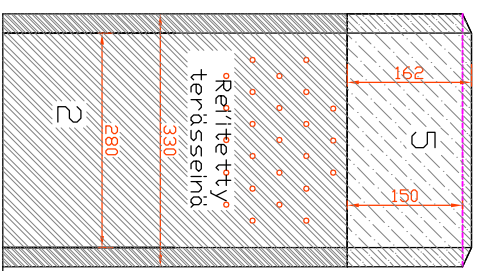

TAKKALUUKKU
HEMPARTS 410 X 410 UPPOLUUKKU
SISÄNRAKENNETULLA LASINHUUTELULLA

OSIEN PAKSUUS 25 MM

1 D ARINA
2 KPL

MUURAUS-
PITUUS
215 MM