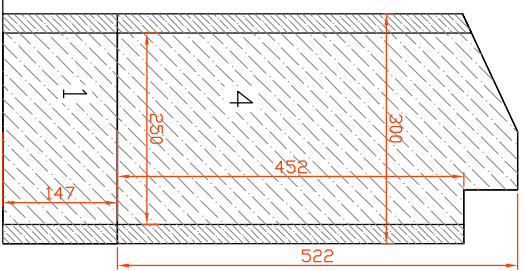

KORVAUSILMA-AUKKO POHJALAATASSA LISÄVARUSTE

TULIPESAN TULIPINTOJEN, SEKÄ TULIPESAN SISÄOSIEN ASENNUSOHJE: AURORA TUOTEPERHEEN (75-85) MALLEISSA: AURORA, ULRIKA, HILDA, SANTERI JA FIONA 75-85, EERIKA JA EERIK (ERKKERIT), KAIKISTA MYÖS LEININUUNIMALLIT, SISÄOSIEN ASENNUS SUORITETAAN KERROSTE 8-9 JÄLKEEN (ENNEN VALIKANNEN ASENTAMISTA)

AURORA TUOTEPERHE  
KAIKKI MALLIT 410X410 LUUKULLA  
TULIPESÄN OSAT

Puh. (02) 8441576  
www.warmouniit.com  
11.1.2024 VS

**WARMA-UUNIT OY**  
UUSIKAUPUNKI

TAKKALUUKKU  
HEMPARTS 410 X 410 UPPOLUUKKU  
SISÄNRAKENNETULLA LASINHUUTELULLA

OSIEN PAKSUUS 25 MM

1 D ARINA  
2 KPL

MUURAUS-  
PITUUS  
215 MM

ILMANJAKOYKSIKÖ  
(KORVAUSILMA  
LISÄVARUSTE)

LEIKKAUS  
ARINAPELTI  
+SAÄTÄRUVI  
ERIK ERIKÄ  
PIDENNETTY

KORVAUSILMAPELTI  
+SAÄTÄRUVI (ERIKÄ, ERIK PIDENNETTY)