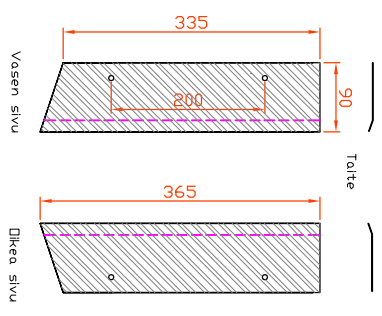

TAKKALUUKKU
HEMPARTS 410 X 410 UPPOLUUKKU
SISÄNRAKENNETULLA LASINHUUTELULLA

OSIEN PAKSUUS 25 MM

1 D ARINA
2 KPL