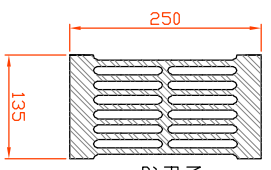

AURORA TUOTEPERHE  
KAIKKI MALLIT 410X410 LUUKULLA  
TULIPESÄN OSAT

Puh. (02) 8441576  
www.warmouniit.com  
11.1.2024 VS

**WARMA-UUNIT OY**  
UUSIKAUPUNKI

TAKKALUUKKU  
HEMPARTS 410 X 410 UPPOLUUKKU  
SISÄNRAKENNETULLA LASINHUUTELULLA

OSIEN PAKSUUS 25 MM

1 D ARINA  
2 KPL

MUURAUS-  
PITUUS  
215 MM

ILMANJAKOYKSIKÖ  
(KORVAUSILMA  
LISÄVARUSTE)

LEIKKAUS  
ARINAPELTI  
+SAÄTÄRUVI  
ERIK ERIKÄ  
PIDENNETTY

KORVAUSILMAPELTI  
+SAÄTÄRUVI (ERIKÄ, ERIK PIDENNETTY)