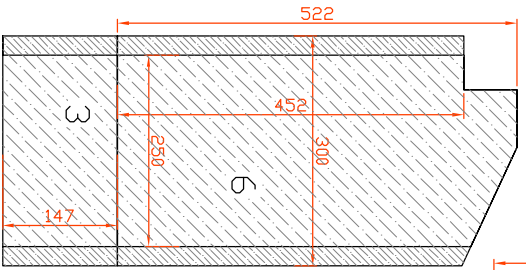

KORVAUSILMA-AUKKO POHJALAATASSA LISÄVARUSTE

TULIPESAN TULIPINTOJEN, SEKÄ TULIPESAN SISÄOSIEN ASENNUSOHJE: AURORA TUOTEPERHEEN (75-85) MALLEISSA: AURORA, ULRIKA, HILDA, SANTERI JA FIONA 75-85, EERIKA JA EERIK (ERKKERIT), KAIKISTA MYÖS LEININUUNIMALLIT, SISÄOSIEN ASENNUS SUORITETAAN KERROSTE 8-9 JÄLKEEN (ENNEN VALIKANNEN ASENTAMISTA)

AURORA TUOTEPERHE  
KAIKKI MALLIT 410X410 LUUKULLA  
TULIPESÄN OSAT

Puh. (02) 8441576  
www.warmouniit.com  
11.1.2024 VS

**WARMA-UUNIT OY**  
UUSIKAUPUNKI

TAKKALUUKKU  
HEMPARTS 410 X 410 UPPOLUUKKU  
SISÄNRAKENNETULLA LASINHUUTELULLA

OSIEN PAKSUUS 25 MM

1 D ARINA  
2 KPL

MUURAUS-  
PITUUS  
215 MM

ILMANJAKOYKSIKÖ  
(KORVAUSILMA  
LISÄVARUSTE)

LEIKKAUS  
ARINAPELTI  
+SAÄTÄRUVI  
ERIK ERIKÄ  
PIDENNETTY

KORVAUSILMAPELTI  
+SAÄTÄRUVI (ERIKÄ, ERIK PIDENNETTY)