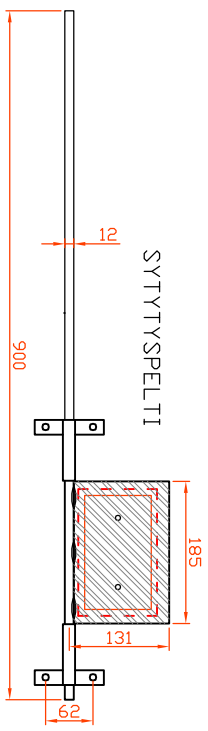

KORVAUSILMA-AUKKO POHJALAATASSA LISÄVARUSTE

TULIPESAN TULIPINTOJEN, SEKÄ TULIPESAN SISÄOSIEN ASENNUSOHJE: AURORA TUOTEPERHEEN (75-85) MALLEISSA: AURORA, ULRIKA, HILDA, SANTERI JA FIONA 75-85, EERIKA JA EERIK (ERKKERIT), KAIKISTA MYÖS LEININUUNIMALLIT, SISÄOSIEN ASENNUS SUORITETAAN KERROSTE 8-9 JÄLKEEN (ENNEN VALIKANNEN ASENTAMISTA)

AURORA TUOTEPERHE  
KAIKKI MALLIT 410X410 LUUKULLA  
TULIPESÄN OSAT

Puh. (02) 8441576  
www.warmouniit.com  
11.1.2024 VS

**WARMA-UUNIT OY**  
UUSIKAUPUNKI

TAKKALUUKKU  
HEMPARTS 410 X 410 UPPOLUUKKU  
SISÄNRAKENNETULLA LASINHUUTELULLA

OSIEN PAKSUUS 25 MM

1 D ARINA  
2 KPL

MUURAUS-  
PITUUS  
215 MM

ILMANJAKOYKSIKÖ  
(KORVAUSILMA  
LISÄVARUSTE)

LEIKKAUS  
ARINAPELTI  
+SAÄTÄRUVI  
ERIK ERIKÄ  
PIDENNETTY

KORVAUSILMAPELTI  
+SAÄTÄRUVI (ERIKÄ, ERIK PIDENNETTY)

KATKASTAAN DIKEAAN MITTAAN

KANSI  
+ METALLI  
VAHVISTUS

NUOHDUSLUUKUT 2 KPL  
(KERAMINEN  
METALLIVAHVISTETTU)  
SIS. SISÄOSOT  
JA VILLA

AURORA TUOTEPERHE  
KAIKKI MALLIT 410X410 LUUKULLA  
TULIPESÄN DSAT