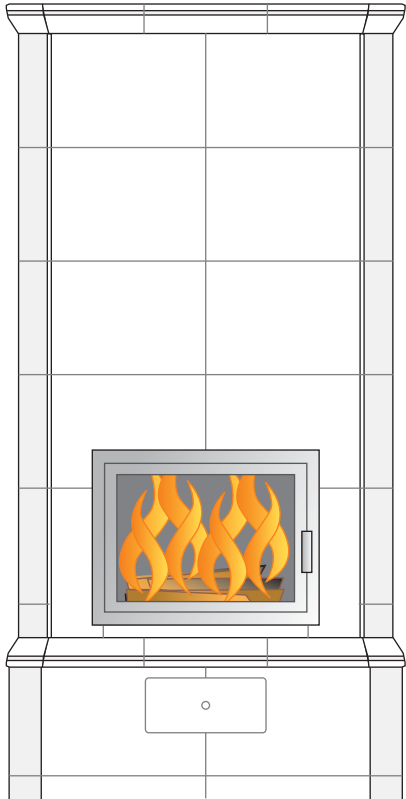

A+

Sandra, korkeus 2100 mm

valkoinen kaakelointi, musta luukku

lisävarusteena jalkalista

# Sandra pinnoitusesimerkit

korkeus: n. 2100 - 2300 mm  
leveys: n. 1030 mm  
kuvien mittakaava 1:20

www.warmauunit.com

Perusmalli

Kaakeliväri:  
valkoinen kiiltävä

Lisävarusteena:  
rintakuvio  
jalkalista  
Helinä-boordi