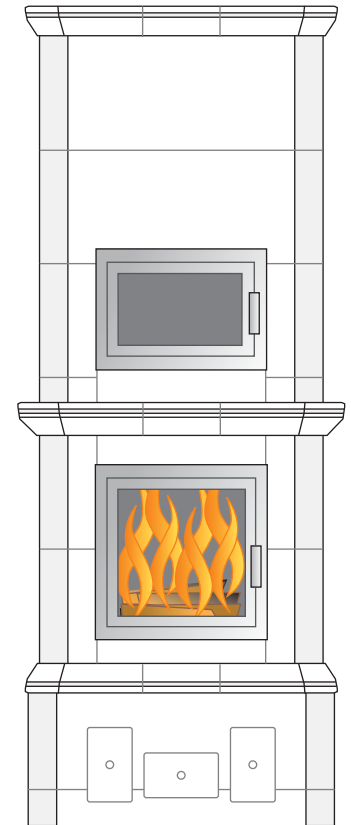

Lisävarusteena:
leivinuuni
kaakelikoko 300x600