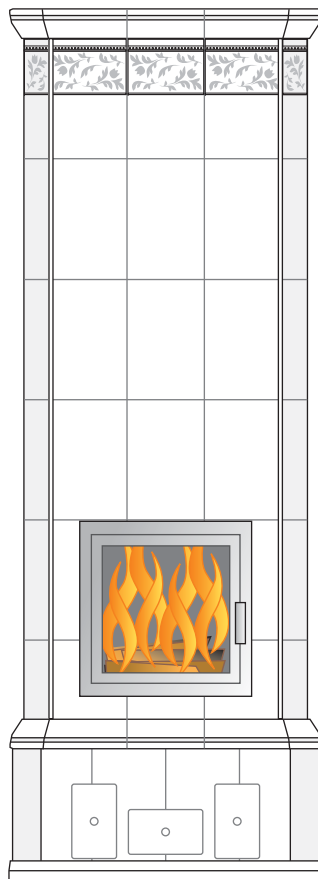

Lämmönluovutusaika: n. 1 vrk

A+

AURORA SUORAMALLI

AURORA NURKKAMALLI

Aurora, korkeus 2100 mm, valkoinen kaakelointi, satiinikromi luukku, lisävarusteena rintakuvio, Helinä-boordi ja jalkalista, erikoisvarusteena Siniharmaat käsinmaalaukset

# Aurora pinnoitusesimerkit

korkeus: n. 2100 - 2300 mm  
leveys: n. 810 mm  
kuvien mittakaava 1:20

[www.warmauunit.com](http://www.warmauunit.com)

Perusmalli

Kaakeliväri:  
valkoinen kiiltävä

Lisävarusteena:  
rintakuvio  
jalkalista  
Helinä-boordi  
2 x korotus  
(korkeus 2300 mm)