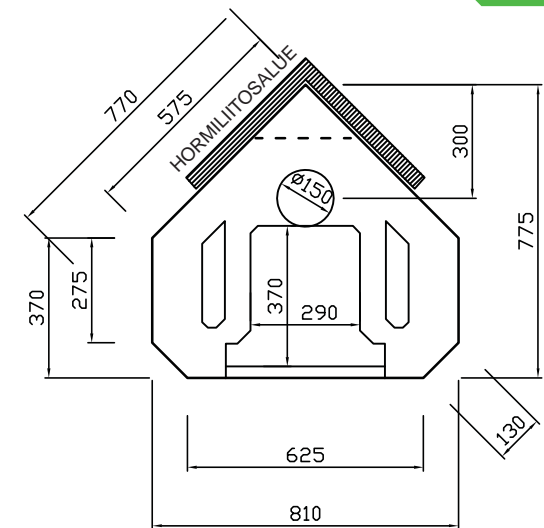

Paino: n. 1 550 - 1 600 kg  
 Korkeus: n. 2 200 - 2 300 mm  
 Lämmitysala: 55 - 100 m<sup>2</sup> - 60 - 110 m<sup>2</sup>  
 Hormikoko: min. ø 150 mm tai  
 puolenkiven hormi, T400

(Huom! Uusien hormien osalta asetusvaatimus T600.

#### Suoritusasto:

Korkeus: 2200 - 2300 mm

CO-päästöt: 0,09 %

Suojaetäisyys sivuille ja taakse:  
 100 mm

Savukaasun lämpötila:  
 99 - 93 °C

Hyötysuhde: 91 - 92 %

Max. polttopuumäärä: 7 - 7,5 kg

Lämmönluovutus aika: n. 1 vrk

A+

ULRIKA SUORAMALLI

ULRIKA NURKKAMALLI

Ulrika, korkeus 2200 mm, valkoinen kaakelointi  
 pronssinruskea luukku, lisävarusteena rintakuvi

# Ulrika

pinnoitusesimerkit

korkeus: n. 2200 - 2300 mm  
leveys: n. 810 mm  
kuvien mittakaava 1:20

www.warmauunit.com

Perusmalli

Kaakeliväri:  
valkoinen kiiltävä

Lisävarusteena:  
rintakuvio  
jalkalista  
Helinä-boordi  
1 x korotus  
(korkeus 2300 mm)