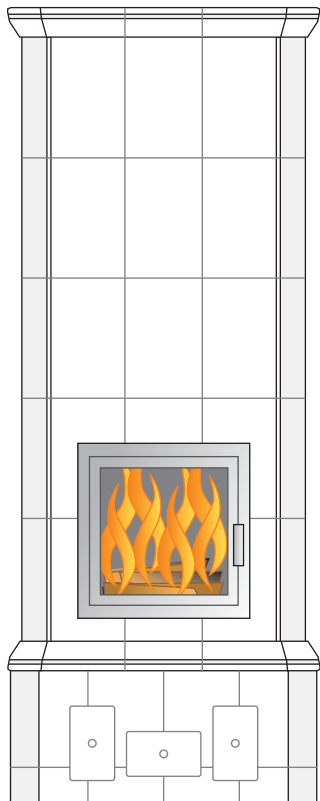

# Sandra pinnoitusesimerkit

korkeus: n. 2100 - 2300 mm  
leveys: n. 1030 mm  
kuvien mittakaava 1:20

www.warmauunit.com

Perusmalli

Kaakeliväri:  
valkoinen kiiltävä

Lisävarusteena:  
rintakuvio  
jalkalista  
Helinä-boordi

#### Suoritustaso:

Korkeus: 2100 - 2300 mm

CO-päästöt: 0,09 %

Suojaetäisyys sivuille ja taakse:  
100 mm

Savukaasun lämpötila:

105 - 93 °C

Hyötysuhde: 90 - 92 %

Max. polttopuumäärä: 6,5 - 7,5 kg

Lämmönluovutusaika: n. 1 vrk

A+

AURORA SUORAMALLI

AURORA NURKKAMALLI

Aurora, korkeus 2100 mm, valkoinen kaakelointi, satiinikromi luukku, lisävarusteena rintakuvio, Helinä-boordi ja jalkalista, erikoisvarusteena Siniharmaat käsinmaalaukset

# Aurora pinnoitusesimerkit

korkeus: n. 2100 - 2300 mm  
leveys: n. 810 mm  
kuvien mittakaava 1:20

[www.warmauunit.com](http://www.warmauunit.com)

Perusmalli

Kaakeliväri:  
valkoinen kiiltävä

Lisävarusteena:  
rintakuvio  
jalkalista  
Helinä-boordi  
2 x korotus  
(korkeus 2300 mm)