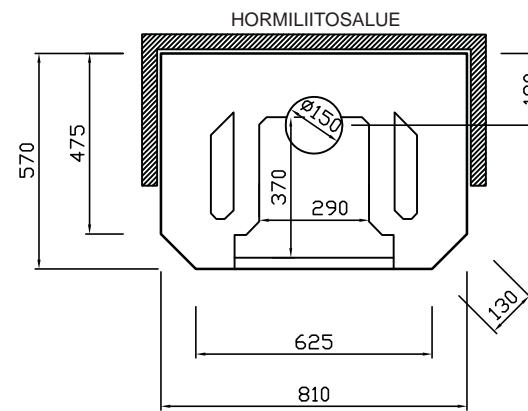

Aurora

Puumpöytä

CE

www.warmauunit.com

Paino: n. 1 500 - 1 600 kg
Korkeus: n. 2 100- 2 300 mm
Lämmitysala: 55 - 100 m² - 60 - 110 m²
Hormikoko: min. ø 150 mm tai
puolenkiven hormi, T400

(Huom! Uusien hormien osalta asetusvaatimus T600.

Hormin lämpötilaluokalle saattaa olla paikkakuntaakohtaisia, rakennusvalvonnan asettamia erityisvaatimuksia)

Tuplakierto ja sytytyspelti vakiovarusteena

Lisävarusteet:

Korotusmahdollisuus (100 mm / kerros)

Leivinuunimahdollisuus

uunin koko etupuolella: syvyys n. 330 mm, leveys n. 340 mm

uunin koko takapuolella: syvyys n. 340 mm, leveys n. 290 mm

Pellettipoltin

Korvausilmajärjestelmä

Suoritustaso:

Korkeus: 2100 - 2300 mm

CO-päästöt: 0,09 %

Suojaetäisyys sivuille ja taakse:
100 mm

Savukaasun lämpötila:

105 - 93 °C

Hyötysuhde: 90 - 92 %

Max. polttopuumäärä: 6,5 - 7,5 kg

Lämmönluovutusaika: n. 1 vrk

A+

AURORA SUORAMALLI