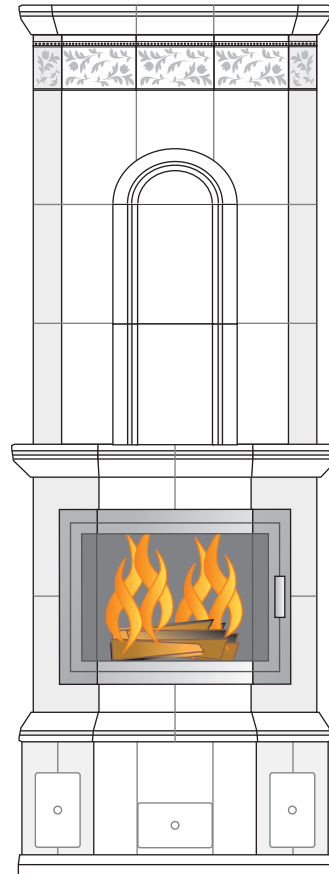

## pinnoitusesimerkit

korkeus: n. 2200 - 2300 mm  
leveys: n. 810 mm  
kuvien mittakaava 1:20

[www.warmauunit.com](http://www.warmauunit.com)

Perusmalli

Kaakeliväri:  
valkoinen kiiltävä

Lisävarusteena:  
rintakuvio  
jalkalista  
Helinä-boordi  
1 x korotus  
(korkeus 2300 mm)