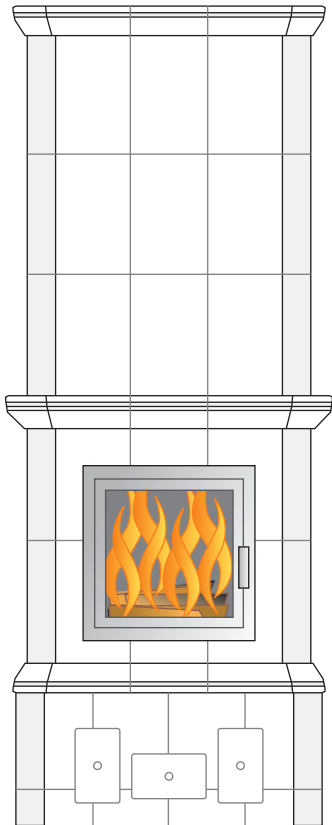

Perusmalli

Kaakeliväri:
valkoinen kiiltävä