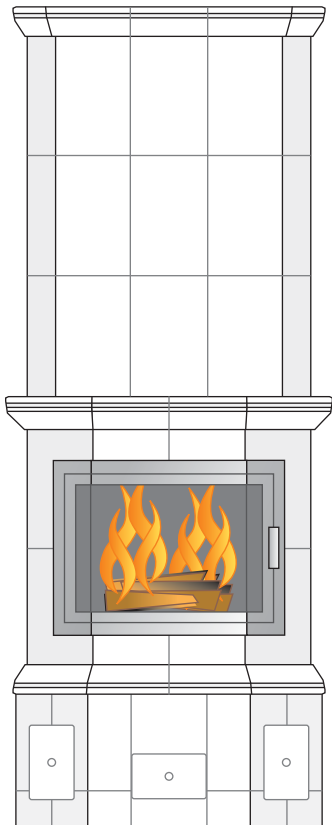

Perusmalli

Kaakeliväri:
valkoinen kiiltävä