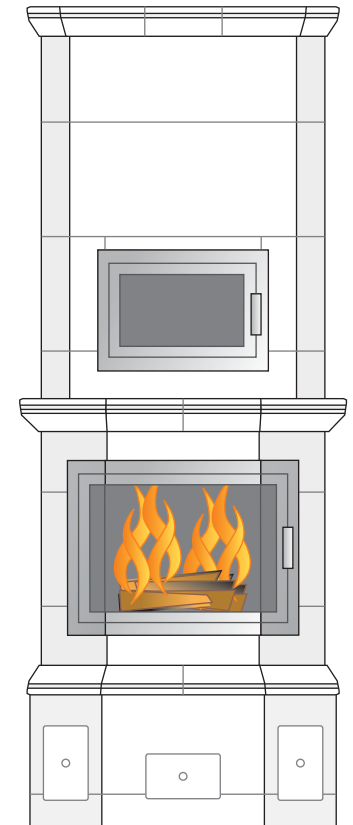

Lisävarusteena:
leivinuuni

kaakelikoko 300x600