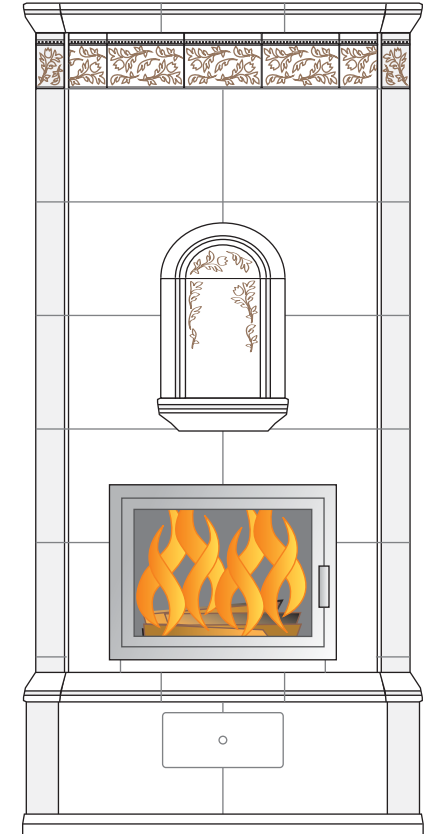

# Sandra pinnoitusesimerkit

korkeus: n. 2100 - 2300 mm  
leveys: n. 1030 mm  
kuvien mittakaava 1:20

www.warmauunit.com

Perusmalli

Kaakeliväri:  
valkoinen kiiltävä

Lisävarusteena:  
rintakuvio  
jalkalista  
Helinä-boordi

Lisävarusteena:  
leivinuuni

Kaakeli: Valkoinen kiiltävä  
300x600

Lisävarusteena:  
rintakuvio, jalkalista  
Helinä-boordi  
1 x korotus  
(korkeus 2200 mm)

Erikoisvaruste:  
Käsinmaalaukset

Eerika

Puumpihi