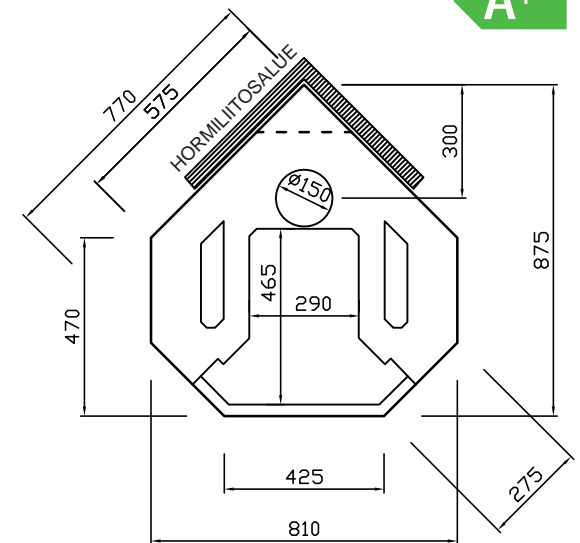

CE

www.warmauunit.com

Paino: n. 1 600 - 1 650 kg  
 Korkeus: n. 2 200 - 2 300 mm  
 Lämmitysala: 55 - 100 m<sup>2</sup> - 60 - 115 m<sup>2</sup>  
 Hormikoko: min. ø 150 mm tai  
 puolenkiven hormi, T400

#### Lisävarusteet:

Korotusmahdollisuus (100 mm / kerros)

Leivinuunimahdollisuus

uunin koko etupuolella: syvyys n. 330 mm, leveys n. 340 mm  
 uunin koko takapuolella: syvyys n. 340 mm, leveys n. 290 mm

Pellettipoltin

#### Suoritusasto:

Korkeus: 2200 - 2300 mm

CO-päästöt: 0,09 %

Suojaetäisyys sivuille ja taakse:  
 100 mm

Savukaasun lämpötila:  
 99 - 93 °C

Hyötysuhde: 91 - 92 %

Max. polttopuumäärä: 7 - 7,5 kg

Lämmönluovutus aika: n. 1 vrk

EERIKA SUORAMALLI

EERIKA NURKKAMALLI

Eerika, korkeus 2200 mm, valkoinen kaakelointi, satiinimusta 1-ovinen luukku, lisävarusteena rintakuvio, jalkalista, Helinä-boordi ja harmaat käsinmaalaukset