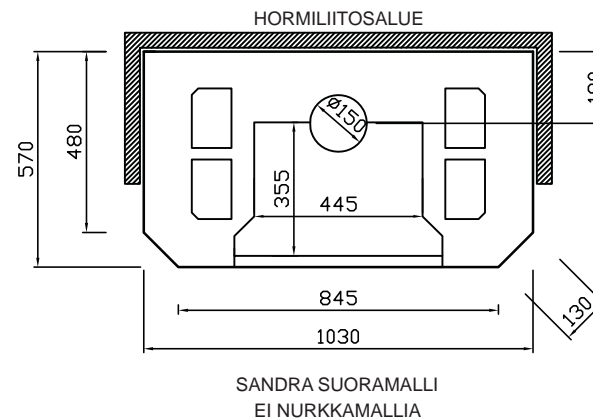

Lämmitysala: 55 - 100 m<sup>2</sup> - 65 - 120 m<sup>2</sup>

Hormikoko: min. ø 150 mm tai

puolenkiven hormi, T400

(Huom! Uusien hormien osalta asetusvaatimus T600.

Hormin lämpötilaluokalle saattaa olla paikkakuntakohtaisia, rakennusvalvonnan asettamia erityisvaatimuksia)

*Tuplakierto ja sytytyspelti vakiovarusteena***Lisävarusteet:**

Korotusmahdollisuus (100 mm / kerros)

Leivinuunimahdollisuus

uunin koko: syvyys n. 355 mm, leveys n. 495 mm

Läpivesä

Korvausilmajärjestelmä

**Suoritusaste:**

Korkeus: 2100 - 2300 mm

CO-päästöt: 0,12 % - 0,11 %

Suojaetäisyys sivuille ja taakse:  
100 mmSavukaasun lämpötila:  
130 - 102 °C

Hyötysuhde: 86 - 89 %

Max. polttopuumäärä: 6 kg

Lämmönluovutus aika: n. 1 vrk

A+

Sandra, korkeus 2100 mm

valkoinen kaakelointi, musta luukku

lisävarusteena jalkalista