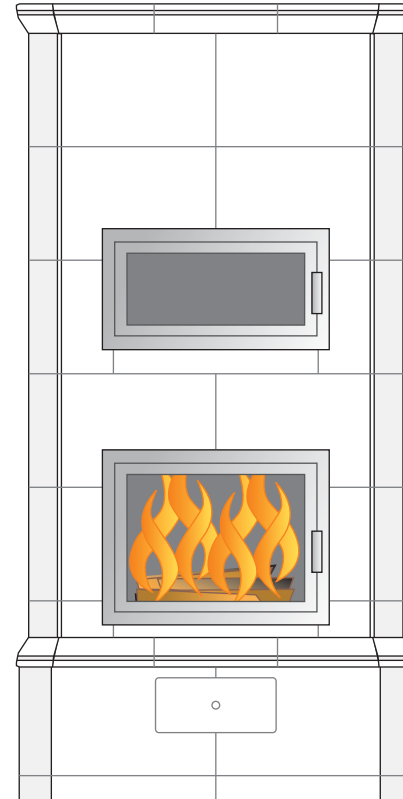

# Sandra pinnoitusesimerkit

korkeus: n. 2100 - 2300 mm  
leveys: n. 1030 mm  
kuvien mittakaava 1:20

www.warmauunit.com

Perusmalli

Kaakeliväri:  
valkoinen kiiltävä

Lisävarusteena:  
rintakuvio  
jalkalista  
Helinä-boordi

Lisävarusteena:  
leivinuuni

Kaakeli: Valkoinen kiiltävä  
300x600

Lisävarusteena:  
rintakuvio, jalkalista  
Helinä-boordi  
1 x korotus  
(korkeus 2200 mm)

Erikoisvaruste:  
Käsinmaalaukset

Eerika

Puumpihi