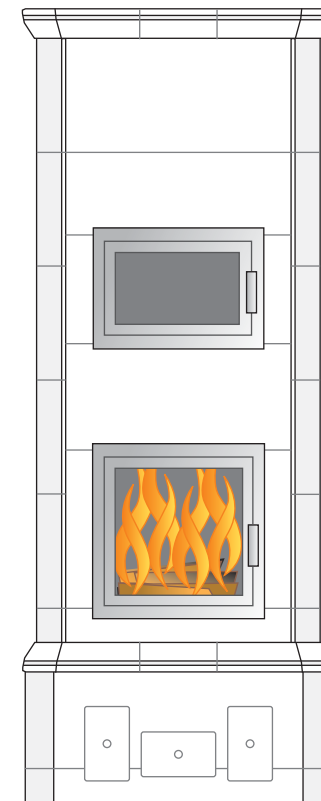

Lisävarusteena:
leivinuuni

kaakelikoko 300x600