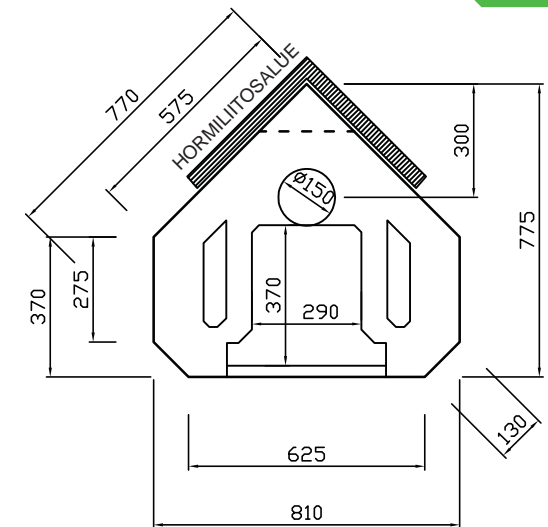

AURORA NURKKAMALLI