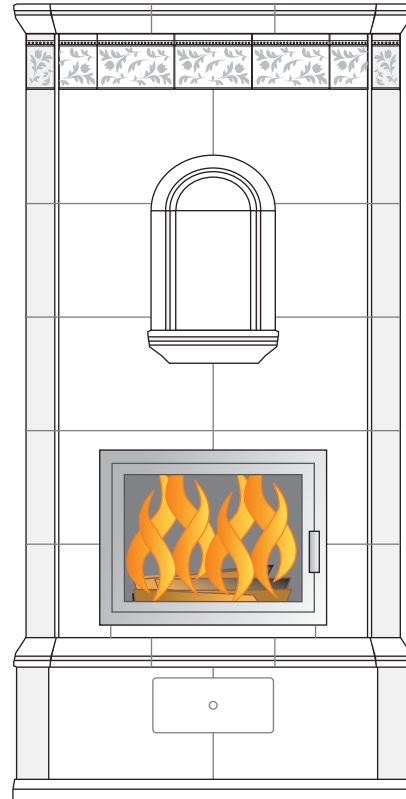

# Sandra pinnoitusesimerkit

korkeus: n. 2100 - 2300 mm  
leveys: n. 1030 mm  
kuvien mittakaava 1:20

www.warmauunit.com

Perusmalli

Kaakeliväri:  
valkoinen kiiltävä

Lisävarusteena:  
rintakuvio  
jalkalista  
Helinä-boordi