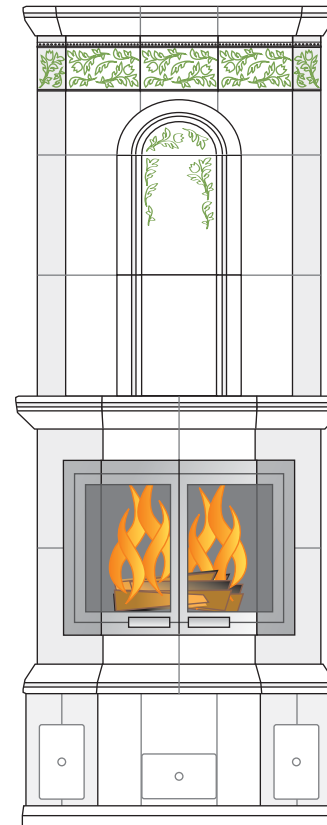

## pinnoitusesimerkit

korkeus: n. 2200 - 2300 mm  
leveys: n. 810 mm  
kuvien mittakaava 1:20

[www.warmauunit.com](http://www.warmauunit.com)

Perusmalli

Kaakeliväri:  
valkoinen kiiltävä

Lisävarusteena:  
rintakuvio  
jalkalista  
Helinä-boordi  
1 x korotus  
(korkeus 2300 mm)