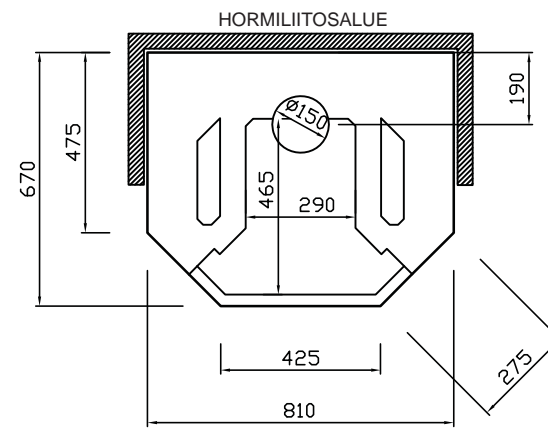

CE

www.warmauunit.com

Paino: n. 1 600 - 1 650 kg  
 Korkeus: n. 2 200 - 2 300 mm  
 Lämmitysala: 55 - 100 m<sup>2</sup> - 60 - 115 m<sup>2</sup>  
 Hormikoko: min. ø 150 mm tai  
 puolenkiven hormi, T400

#### Lisävarusteet:

Korotusmahdollisuus (100 mm / kerros)

Leivinuunimahdollisuus

uunin koko etupuolella: syvyys n. 330 mm, leveys n. 340 mm  
 uunin koko takapuolella: syvyys n. 340 mm, leveys n. 290 mm

Pellettipoltin

#### Suoritusasto:

Korkeus: 2200 - 2300 mm

CO-päästöt: 0,09 %

Suojaetäisyys sivuille ja taakse:  
 100 mm

Savukaasun lämpötila:  
 99 - 93 °C

Hyötysuhde: 91 - 92 %

Max. polttopuumäärä: 7 - 7,5 kg

Lämmönluovutus aika: n. 1 vrk

EERIKA SUORAMALLI

EERIKA NURKKAMALLI

Eerika, korkeus 2200 mm, valkoinen kaakelointi, satiinimusta 1-ovinen luukku, lisävarusteena rintakuvio, jalkalista, Helinä-boordi ja harmaat käsinmaalaukset