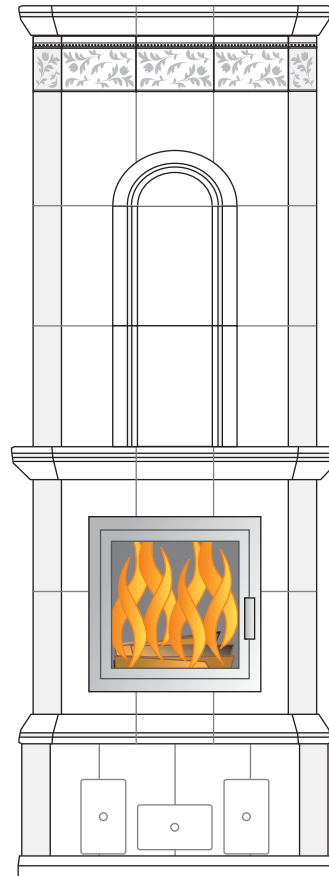

# Ulrika

pinnoitusesimerkit

korkeus: n. 2200 - 2300 mm  
leveys: n. 810 mm  
kuvien mittakaava 1:20

www.warmauunit.com

Perusmalli

Kaakeliväri:  
valkoinen kiiltävä

Lisävarusteena:  
rintakuvio  
jalkalista  
Helinä-boordi  
1 x korotus  
(korkeus 2300 mm)