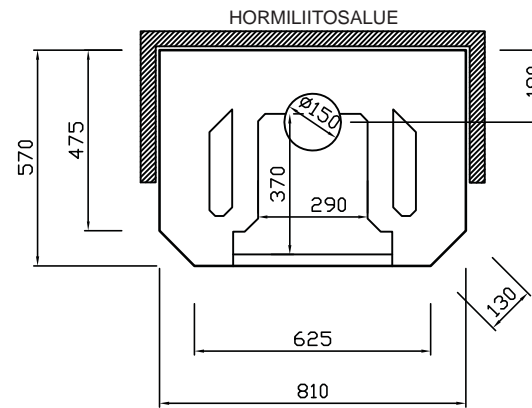

Paino: n. 1 550 - 1 600 kg  
 Korkeus: n. 2 200 - 2 300 mm  
 Lämmitysala: 55 - 100 m<sup>2</sup> - 60 - 110 m<sup>2</sup>  
 Hormikoko: min. ø 150 mm tai  
 puolenkiven hormi, T400

(Huom! Uusien hormien osalta asetusvaatimus T600.

#### Lisävarusteet:

Korotusmahdollisuus (100 mm / kerros)

Leivinuunimahdollisuus

uunin koko etupuolella: syvyys n. 330 mm, leveys n. 340 mm

uunin koko takapuolella: syvyys n. 340 mm, leveys n. 290 mm

Pellettipoltin

#### Suoritusasto:

Korkeus: 2200 - 2300 mm

CO-päästöt: 0,09 %

Suojaetäisyys sivuille ja taakse:  
 100 mm

Savukaasun lämpötila:  
 99 - 93 °C

Hyötysuhde: 91 - 92 %

Max. polttopuumäärä: 7 - 7,5 kg

Lämmönluovutus aika: n. 1 vrk

A+

ULRIKA SUORAMALLI

ULRIKA NURKKAMALLI

Ulrika, korkeus 2200 mm, valkoinen kaakelointi  
 pronssinruskea luukku, lisävarusteena rintakuvi